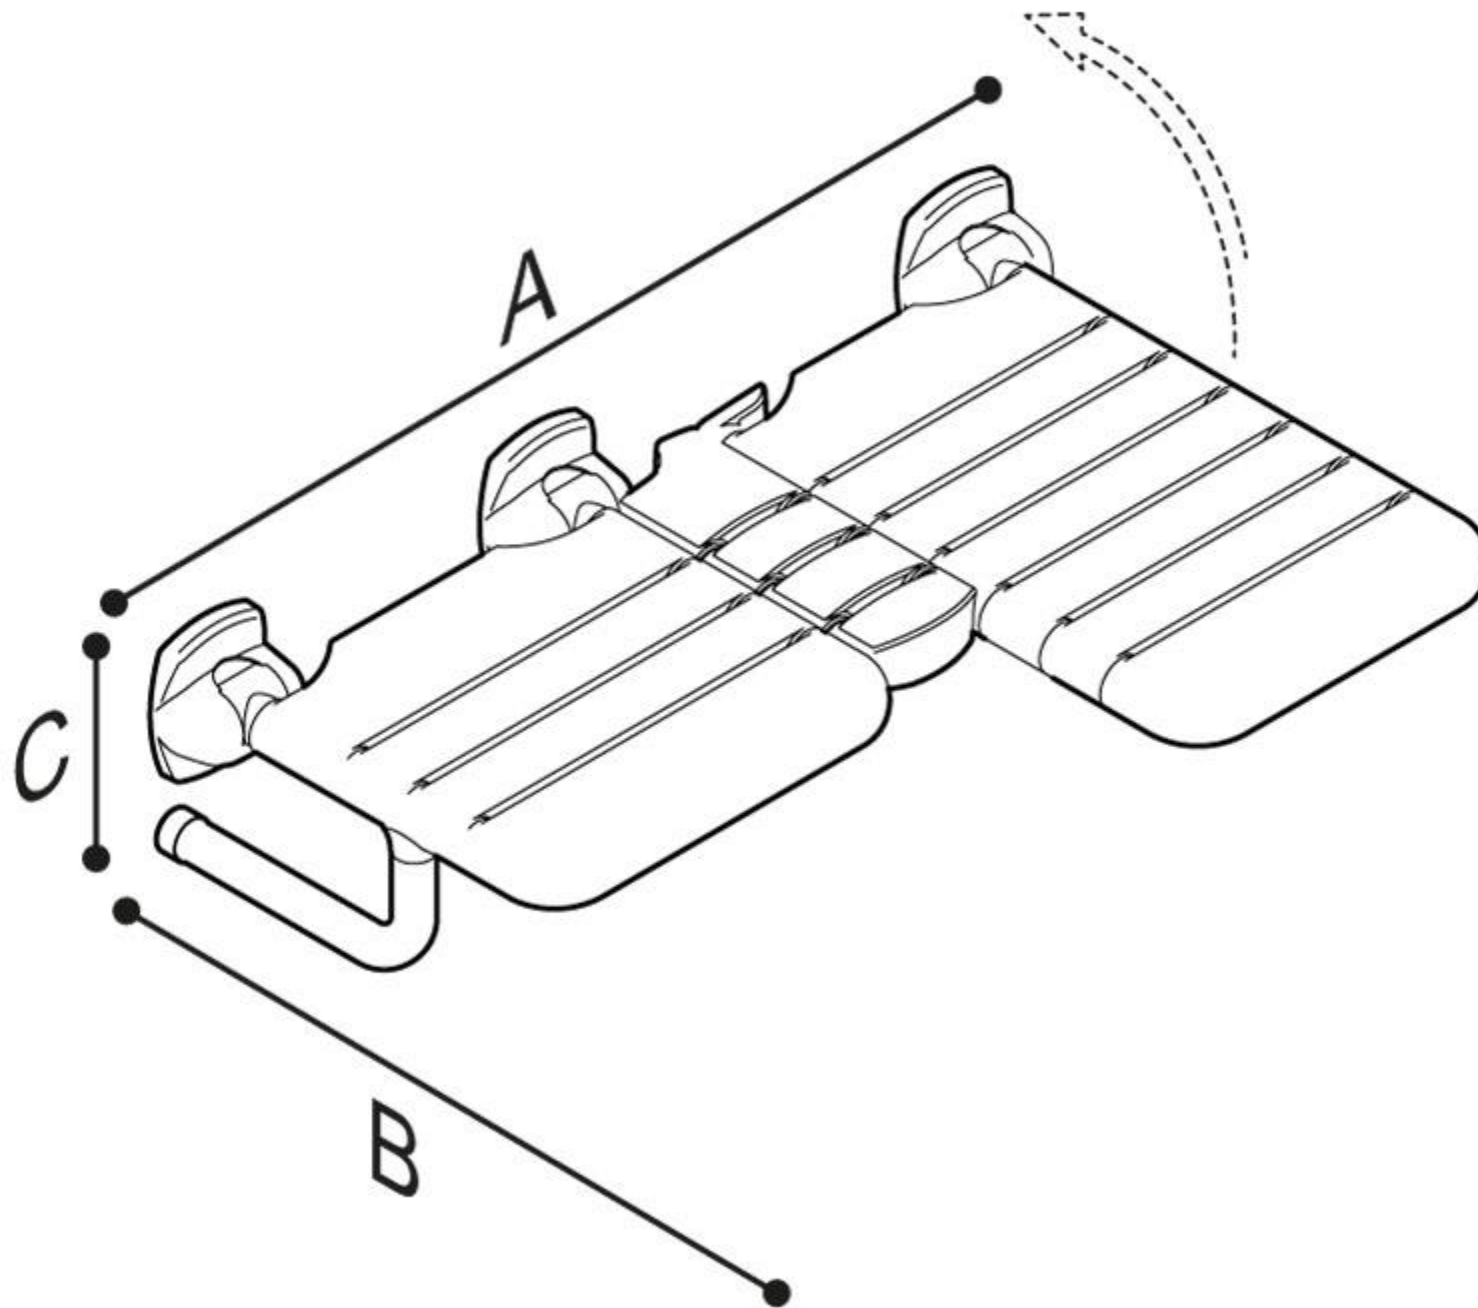

DOUCHEZIT URBAN PEOPLE dubbel

Dubbel opklapbare douchewandsteunen. Structuur van gegalvaniseerd staal, bekleed met antislip, zacht, warm aanvoelend, antimicrobieel vinyl. Zitting van antimicrobieel nylon vinyl. Bevestigingsflenzen in roestvrij staal. Verkrijgbaar in verschillende kleuren.

- Geschikt voor een gebruikersgewicht tot 205 kg
- Afmetingen: AxBxC 867x568x234

- Beschikbare kleuren:

DOUCHEZIT URBAN PEOPLE Dubbel

RH

LH

Artn°	AxBxC (mm)	Gewicht	Belasting
G02JDR29xx	867x568x234	15.00	205
G02JDL29xx	867x568x234	15.00	205

Opties:

Plate cover assembly
with chrome finish

Y87JIS47C1

DOUCHEZIT URBAN PEOPLE Dubbel

DOUCHEZIT URBAN PEOPLE Dubbel

Optie bevestiging in chroom uitvoering Artn° Y87JIS47

AxBxC(mm) 110x65,5x130,5