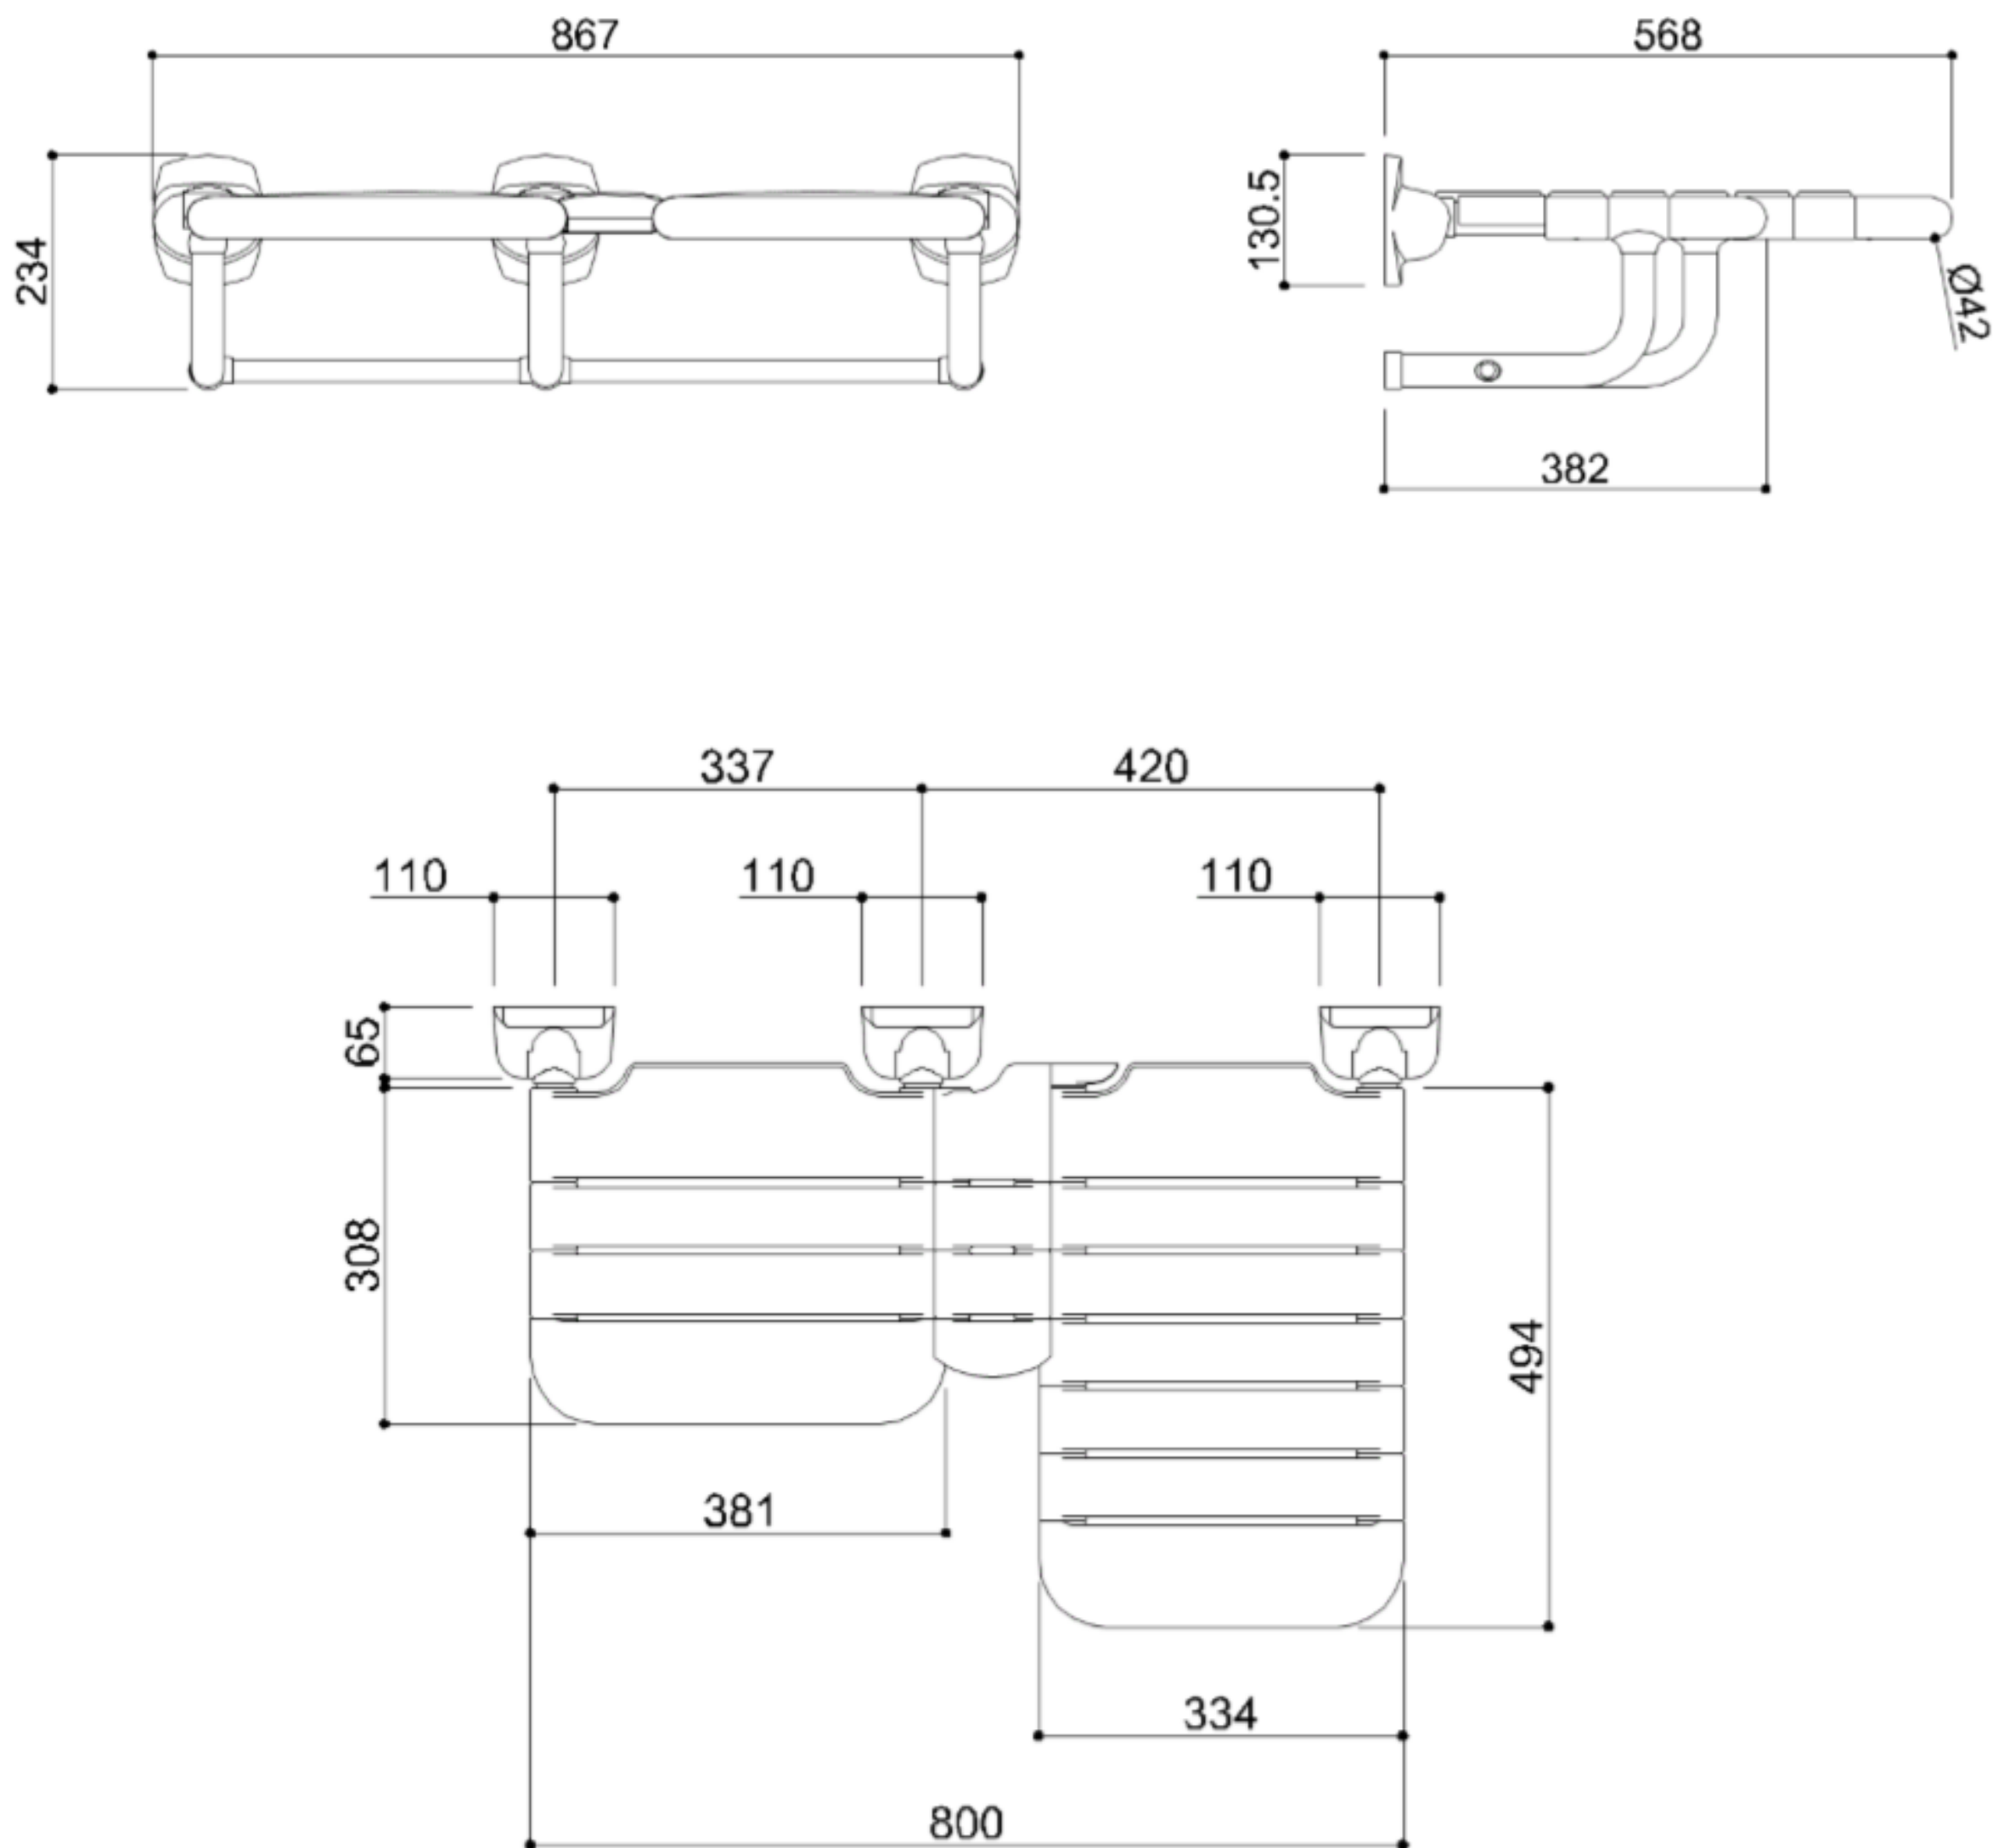

- Geschikt voor een gebruikersgewicht tot 205 kg
- Afmetingen: AxBxC 867x568x234

- Beschikbare kleuren:

DOUCHEZIT URBAN PEOPLE Dubbel

RH

LH

Artn°	AxBxC (mm)	Gewicht	Belasting
G02JDR29xx	867x568x234	15.00	205
G02JDL29xx	867x568x234	15.00	205

Opties:

Plate cover assembly
with chrome finish

Y87JIS47C1

DOUCHEZIT URBAN PEOPLE Dubbel

DOUCHEZIT URBAN PEOPLE Dubbel

Optie bevestiging in chroom uitvoering Artn° Y87JIS47

AxBxC(mm) 110x65,5x130,5